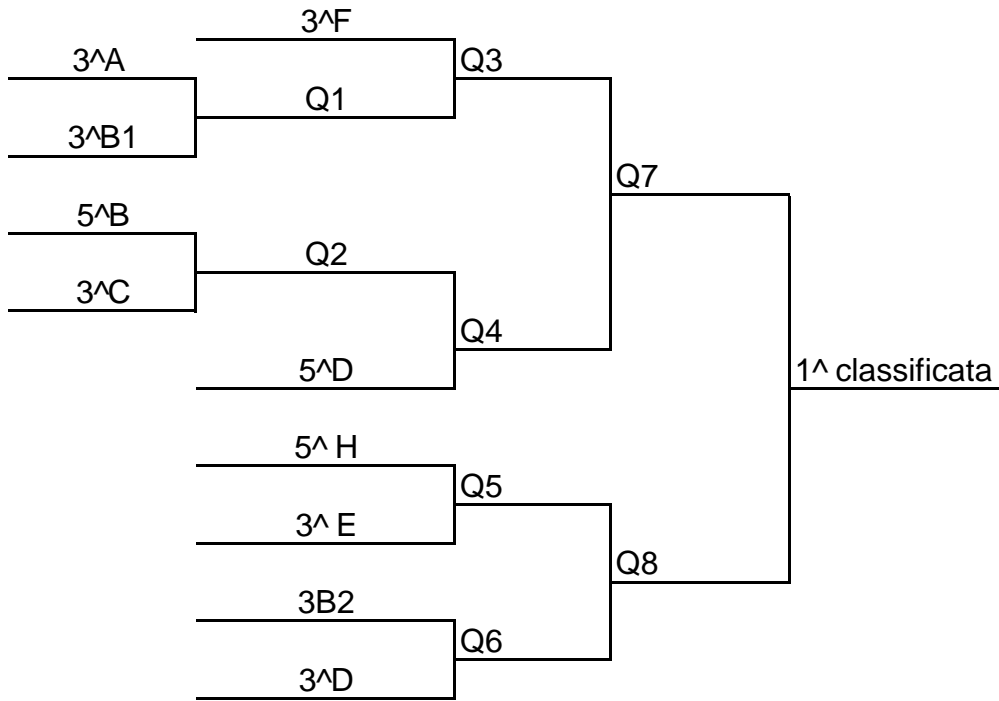

CALCIO - prof. CLAUDIO TIEPPO

MESE	MERCOLEDI'	14.15	14.45	15.15
FEBBRAIO	05	1^A - 2^L	1^L - 1^M	1^C - 2^F
FEBBRAIO	12	1^F - 2^A	1^B - 1^H2	3^A - 3^B1
FEBBRAIO	19	5^B - 3^C	5^H - 3^E	3^B2 - 3^D
FEBBRAIO	26	1^I - V1	V2 - V3	V4 - 1^H1
MARZO	05	V5 - 2^G	3^F - Q1	Q2 - 5^D
MARZO	12	1^I - V1	V2 - V3	
MARZO	19	V4 - 1^H1	V5 - 2^G	
MARZO	26	Q3 - Q4	Q5 - Q6	
APRILE	02	V6 - V7	V8 - V9	
APRILE	09			
APRILE	16			
APRILE	23			
APRILE	30	Q7 - Q8	V10 - V11	

MAGGIO	07
MAGGIO	14
MAGGIO	21
MAGGIO	28
GIUGNO	04

	A - B - C - F - H1
1^	H2 - I - L - M
2^	A - F - G - L
	A - B1 - B2 - C
3^	D - E - F
4^	
5^	B - D - H

TABELLONE torneo 3^a e 5^a

TABELLONE torneo 1^a e 2^a