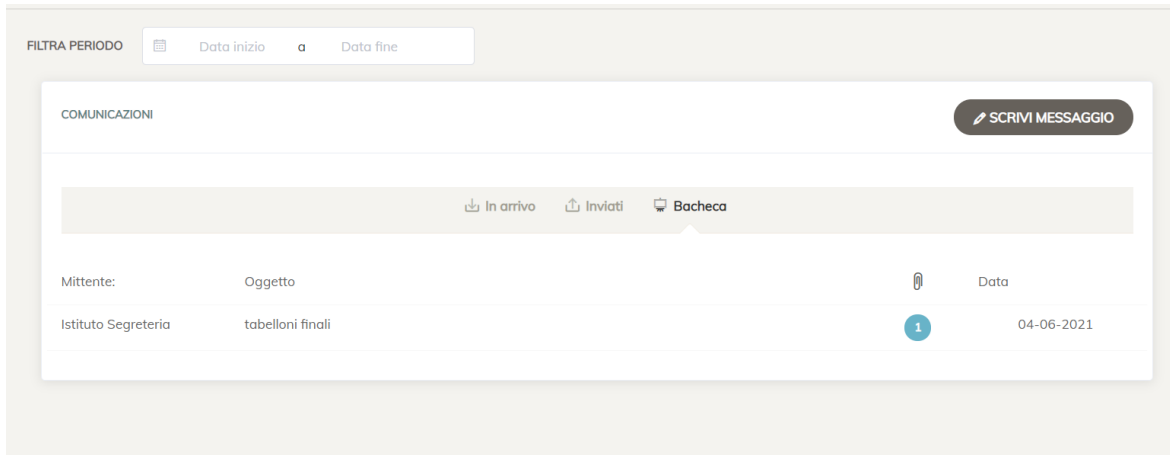

Bacheca

Cosa visualizza il genitore

Il genitore dal *Sito famiglie* visualizzerà la seguente schermata nella sezione *Comunicazioni*.

Da *App* visualizzerà la notifica e il messaggio inviato come *Bacheca* sarà visibile nella sezione *Notizie*.

Cosa visualizza lo studente

Lo studente dal *Quaderno Elettronico* visualizzerà la seguente schermata in *Messenger* -> *Bacheca*.

Da *App* visualizzerà la notifica e il messaggio inviato come *Bacheca* sarà visibile nella sezione *Notizie*.